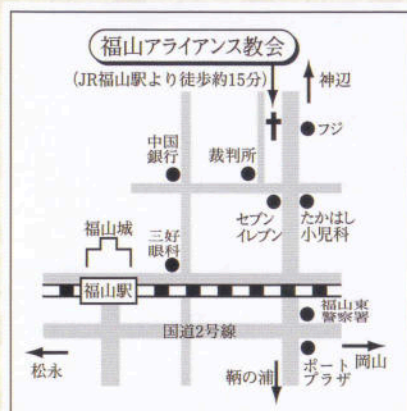

世の光 ラジオフェス in 福山 & 広島

〈ゲストプロフィール〉

メッセンジャー:大嶋 重徳(おおしま・しげのり)

1974年京都府生まれ。16歳でイエス・キリストと出会い、献身。神学校卒業後、長年にわたりキリスト者学生会(KGK)の主事・総主事として学生伝道に仕え、多くの若者の信仰と人生に寄り添ってこられました。現在は埼玉県鳩ヶ谷福音自由教会牧師として牧会にあたりながら、全国での講演や執筆、また「ラジオ世の光」のメッセンジャーとしてもご奉仕されています。聖書のことばを現代の私たちの歩みに結びつけて、わかりやすく、情熱をもって語られる先生のメッセージは、多くの人々に希望と励ましを与え続けています。

音楽ゲスト:Migiwa(みぎわ)

シンガーソングライター。神奈川県川崎市出身。ご自身の不登校や引きこもりの経験を通して生まれた、心に寄り添うメッセージと、透き通るような歌声で、多くの方に希望を届けておられます。アルバム『蟻と宇宙』をリリースし、ゴスペルCCM大賞金賞を受賞。喉の難病による活動休止という試練を乗り越え、NHKラジオ『ラジオビタミン』に出演されるなど、幅広く活動を続けてこられました。現在は全国各地でのライブ活動に加え、震災復興支援の働きを通して社会に貢献してこられました。これまでに7枚のアルバムを発表。愛知県在住。日本同盟基督教団所属。

〈実行委員長挨拶〉

福山大会実行委員長
小柳 均(福山アライアンス教会 牧師)

月～土曜日5:05～5:10、RCCラジオで放送されている「世の光」。多くの方が、朝一番のことばのビタミンを補給して、その日一日の活動を始めています。毎日、3分間の聖書からのメッセージを糧にして生きておられる方もおられるでしょう。今回、そのメッセージを語ってくださる大嶋先生を福山にお迎えし、生の声でじっくりと、聖書が語る励まし、慰め、力の言葉を聞く機会が与えられたことを感謝します。また、音楽ゲストとして、ゴスペルシンガーのMigiwaさんの素晴らしい歌声と共に、神さまを讃美する機会も与えられました。ラジオを聞いておられない方も、ぜひこの機会に、聖書が与える恵みを味わってみませんか。どなたでも歓迎いたします。

広島大会実行委員長
中尾 信一(五日市聖書教会 牧師)

大学で一人暮らしを始めた私にとって、日曜の深夜は特に寂しさを覚える時間でした。そんな時、ラジオから流れてくる福音放送が寂しさを紛らわせてくれる大切な存在でした。そんなふうに寂しさや虚しさを抱えている人たちにとって、今でも福音放送はかけがえのない存在です。このラジオフェスは、いつもはラジオから語り掛けている牧師が、目の前で神様からの言葉を語ってくれる集いです。放送は聞いているけれど教会に入ったことのない人も、そんな友人を持っているあなたも、ぜひ一緒にラジオフェスにお越しください。神様からの素晴らしい祝福が待っています。

〈福山大会〉

福山アライアンス教会

〒720-0031 福山市三吉町1-8-5

JR福山駅北口
から徒歩15分
裁判所の右隣

JR福山駅南口
バスターミナル
1番のりば府中行き
「三吉町」バス停
から徒歩3分

〈広島大会〉

日本バプテスト広島キリスト教会

〒730-0841 広島市中区舟入町12-7

広電江波線
「舟入町」電停
から南へ徒歩1分

電車道に
面しています。

※駐車場に限りがございますので、お車でご来場の際は乗り合わせてお越しくださいませ。